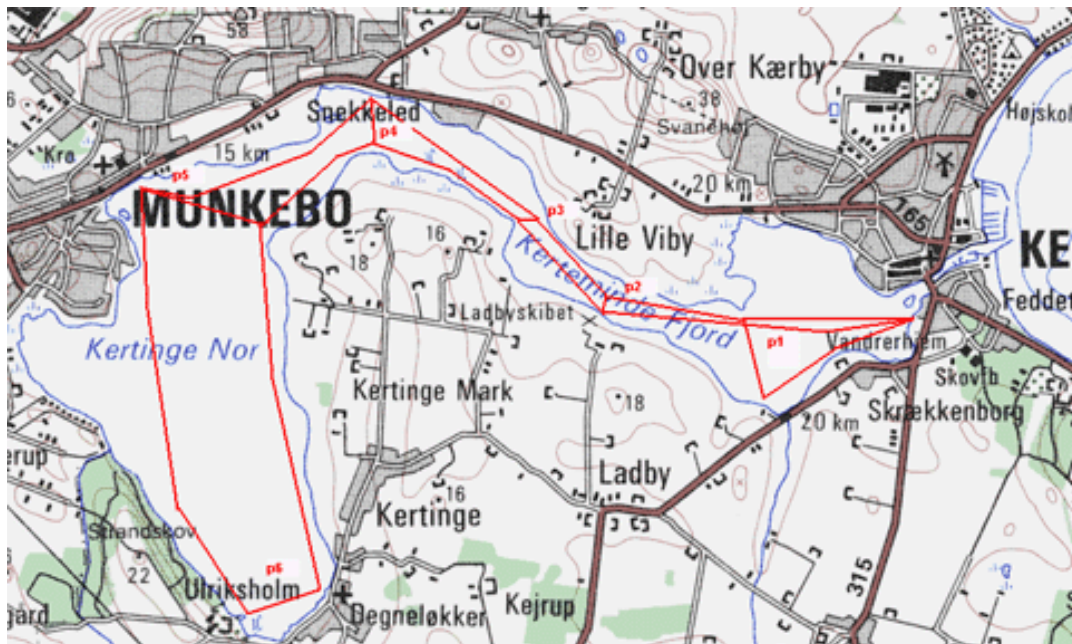

## 'Vores' farvande:

Kertinge Nor og Kerteminde Fjord:

Kerteminde Bugt nord:

Kerteminde Bugt syd: