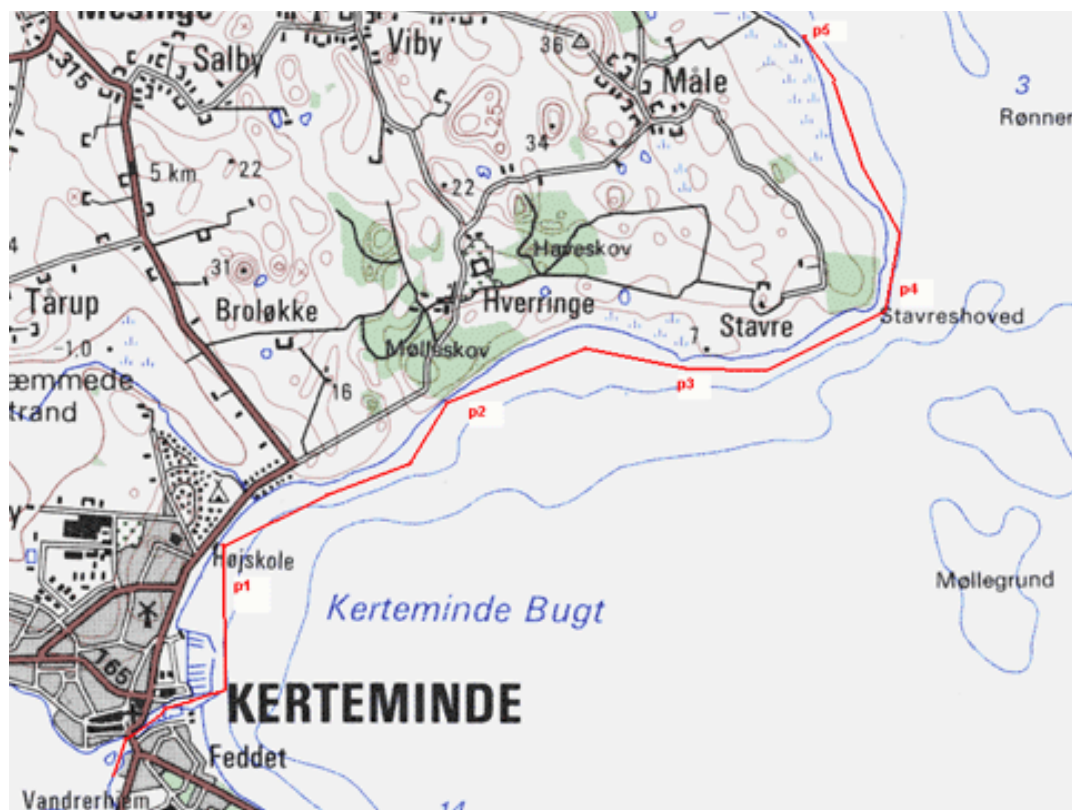

## 'Vores' farvande:

Kertinge Nor og Kerteminde Fjord:

Kerteminde Bugt nord:

Kerteminde Bugt syd: